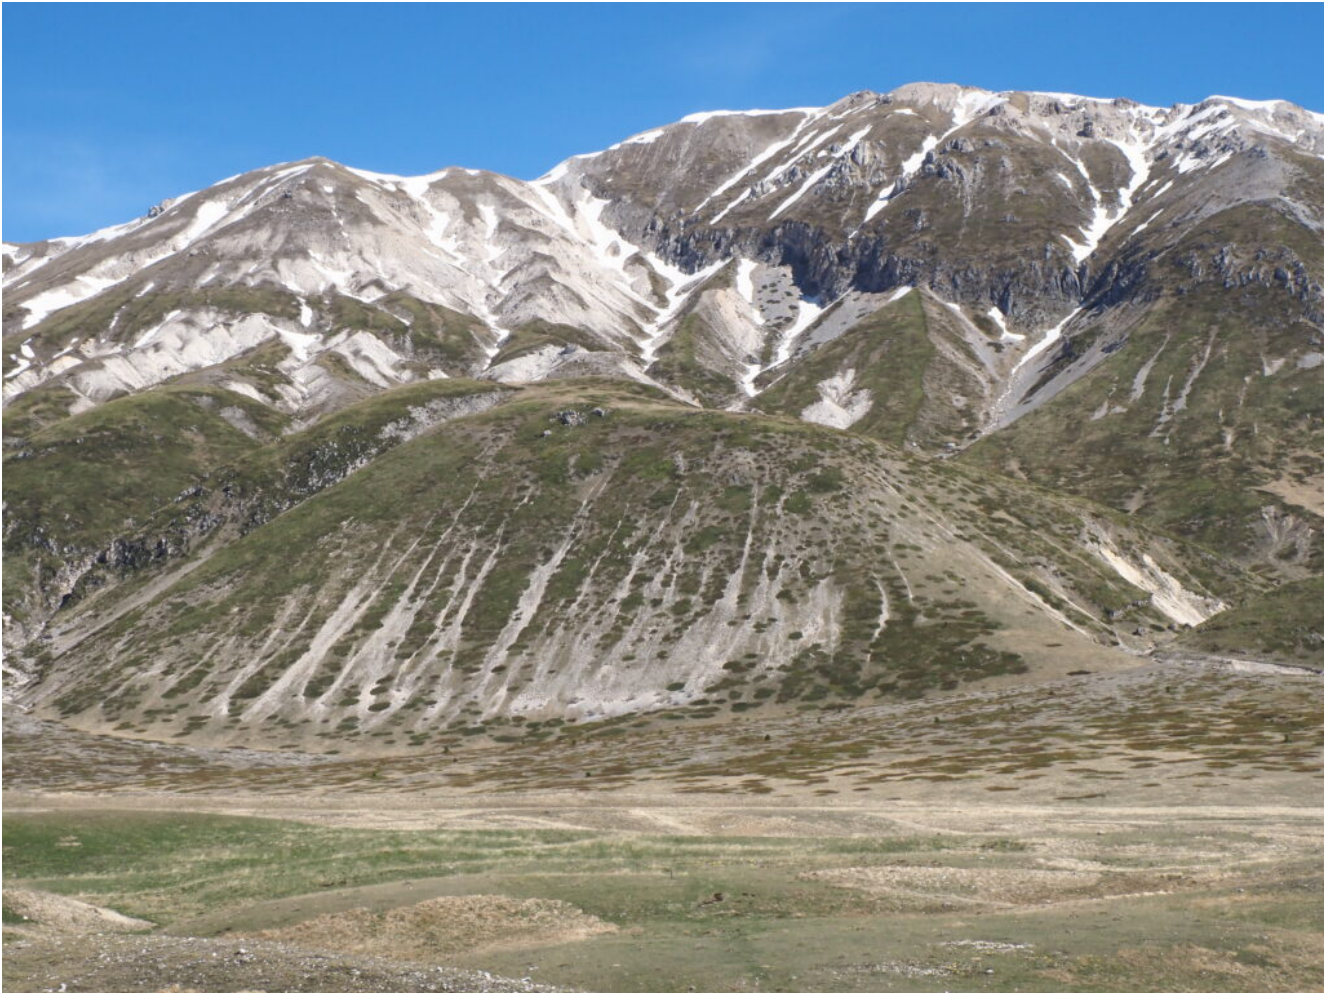

CAMPO IMPERATORE – La fioritura di primavera.

A primavera, a seconda dell'innevamento, Campo Imperatore, nel gruppo del Gran Sasso, offre una vasta e coloratissima fioritura di diverse specie botaniche.

Saliti in auto da Fonte Cerreto fino all'incrocio Campo Imperatore – Castel del Monte, abbiamo proseguito a piedi fino allo splendido lago Pietranzoni dove si riflette il Corno Grande.

Per concludere la giornata nel pomeriggio abbiamo visitato Castel del Monte, Rocca Calascio e Santo Stefano di Sessanio, splendidi paesini del meraviglioso Abruzzo.

Di seguito le immagini dell'escursione del 7 aprile 2024.

1 - 4 - Fioritura di *Crocus vernus* subsp. *vernus* a Campo Imperatore

3

4

5- Il Lago Pietranzoni, quest'anno in carenza d'acqua vista la scarsità di neve.

16- *Gagea lutea*

17- *Ranunculus ficaria*

18- *Crocus vernus* subsp. *vernus*

19- *Viola eugeniae*

20- Il Monte Brancastello

21- Le Torri di Casanova

22- Il versante Ovest del Monte Prena

23- Il versante Sud del Monte Prena.